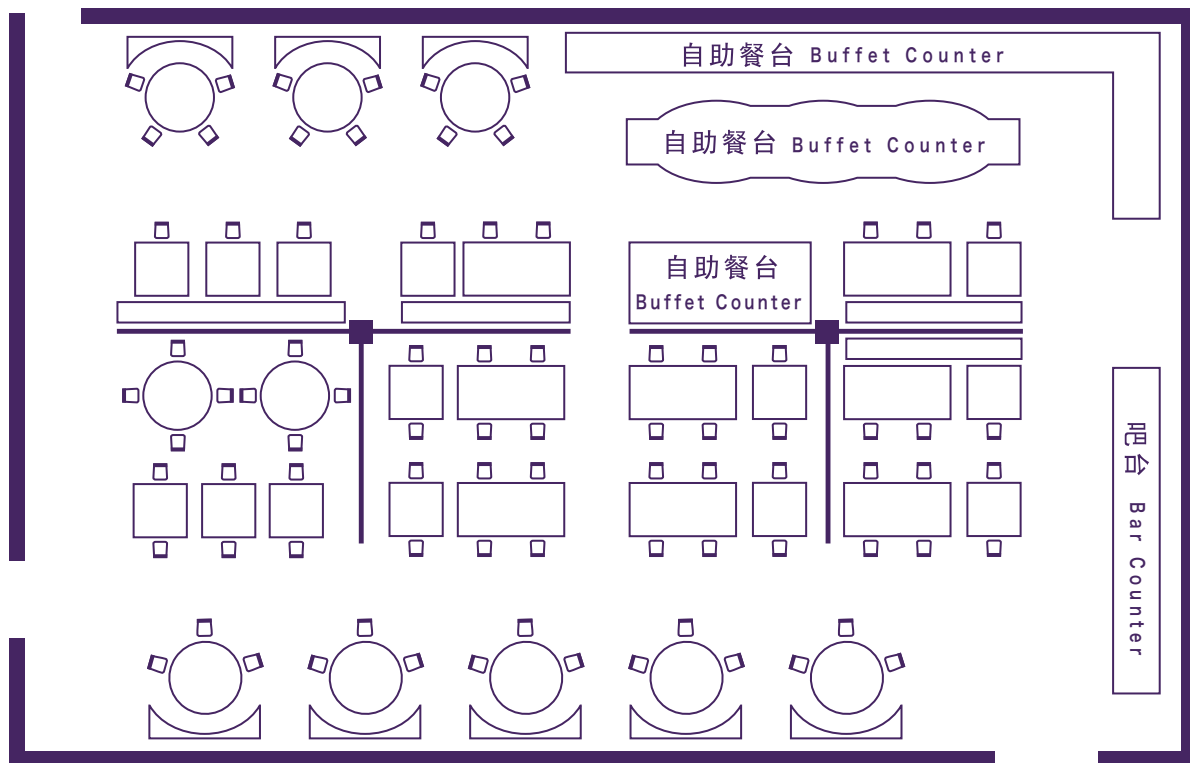

一零一餐厅 Brasserie 101

面积 Dimensions	长 x 宽 x 高 L x W x H (m)	容量 Capacity
380m ²	9.6 x 6 x 2.7	108人/persons